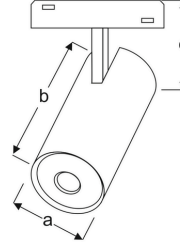

MAGTE

MANGETIC TRACKLIGHTS

VTR06 1210K RS30

VTR06 1210K RS40

VTR06 1210K RS60

MECHANICAL SPECS / MEKANİK ÖZELLİKLER

| | |
|---|---|
| Application Areas Uygulama Alanları | Exhibition Room - Offices - Foyers - Shopping malls |
| Luminaire Type Ürün Tipi | LED Magnetic Tracklight |
| Luminaire Body Ürün Gövdesi | Aluminum body |
| Luminaire Diffusor Ürün Difüzörü | Lenses |
| Luminaire Colour Ürün Gövde Rengi | S : Ral 9005 Jet black / B : Ral 9016 Traffic White / G : Ral 9006 Grey |
| Ingress Protection (IP) Rating IP Sınıfı | IP40 |
| Impact Resistance (IK) Rating IK Sınıfı | IK02 |

OPTICAL SPECS / OPTİK ÖZELLİKLER

| | |
|--|--------------------------------|
| Light Source Işık Kaynağı | Mid Power COB LED |
| CRI Value CRI Değeri | >80 |
| UGR Value UGR Değeri | <21 (EN124664-1) |
| Photo Biological Class Fotobiyolojik Risk Grubu | Group-0 No Risk |
| Beam Angle Işık Açısı | 60° |
| Driver (220-240V) Sürücü | Osram - Tridonic & ENEC Driver |

OPTIONS / OPSİYONLAR

| 1 Hour Emergency Kit | 3 Hour Emergency Kit | DALI | SENSOR |
|----------------------|----------------------|------|--------|
| - | - | - | - |

| Product Code Ürün Kodu | Power (W) Watt | Lumen (lm) Işık Akısı | Efficacy (lm/W) Verimlilik | Col. Temp (K) Kelvin | Dimensions (mm) Boyutlar (a x b x c) Ø | Pack. Qty Koli Adedi | Pack. Weight (kg) Koli Ağırlığı |
|---------------------------|-------------------|--------------------------|-------------------------------|-------------------------|---|-------------------------|------------------------------------|
| VTR06 1210K RS30 | 10 | 1000 | 100 | 3000 | 50x132x123 | 30 | 1,50 |
| VTR06 1210K RS40 | 10 | 1000 | 100 | 4000 | 50x132x123 | 30 | 1,50 |
| VTR06 1210K RS60 | 10 | 1000 | 100 | 6000 | 50x132x123 | 30 | 1,50 |